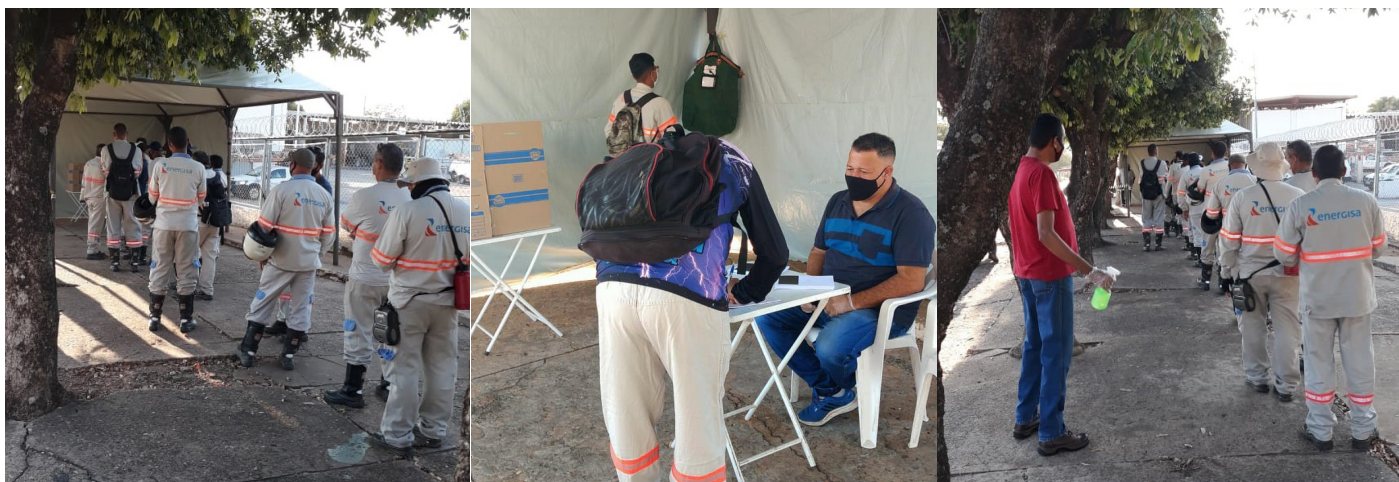

DESAFIO

Boletim Informativo do Sindicato dos Urbanitários de Mato Grosso - Nº 243 - Junho/2021

PESQUISA DE OPINIÃO DOS TRABALHADORES DA ENERGISA-MT

VOCÊ É A FAVOR DO BANCO DE HORAS?

Trabalhadores entendem a necessidade de dar sua opinião em relação a implantação do Banco de Horas e participam maciçamente para votar neste primeiro dia de pesquisa no Barro Duro